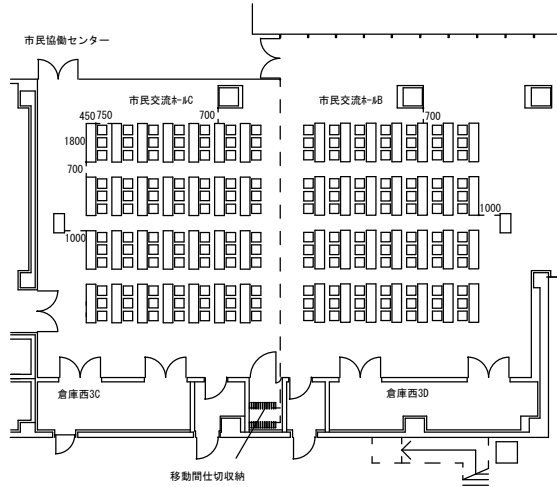

■市民交流ホールB・C

スクール形式（各室）

【B・C各室】机：28台、イス：84脚

スクール形式（B+C）

机：68台、イス：204脚

イスのみ

イス：300脚

口の字形式（各室）

【B・C各室】机：18台、イス：54脚

口の字形式（B+C）

机：30台、イス：90脚

■市民交流ホールD

スクール形式

机：20台、イス60脚

口の字形式

机：12台、イス36脚