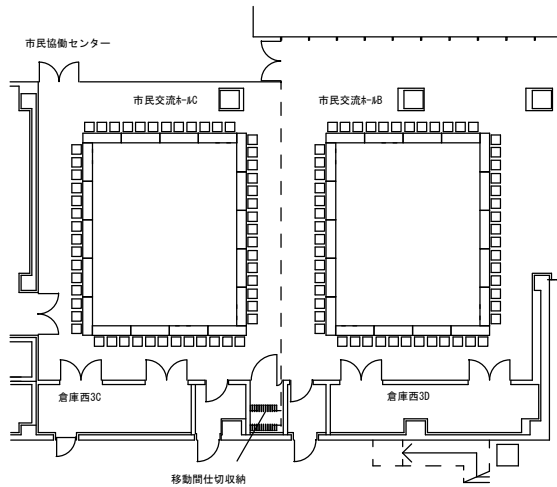

■市民交流ホールB・C

スクール形式（各室）

【B・C各室】机：28台、イス：84脚

スクール形式（B+C）

机：68台、イス：204脚

イスのみ

イス：300脚

口の字形式（各室）

【B・C各室】机：18台、イス：54脚

口の字形式（B+C）

机：30台、イス：90脚

■市民交流ホールD

スクール形式

机：20台、イス60脚

口の字形式

机：12台、イス36脚