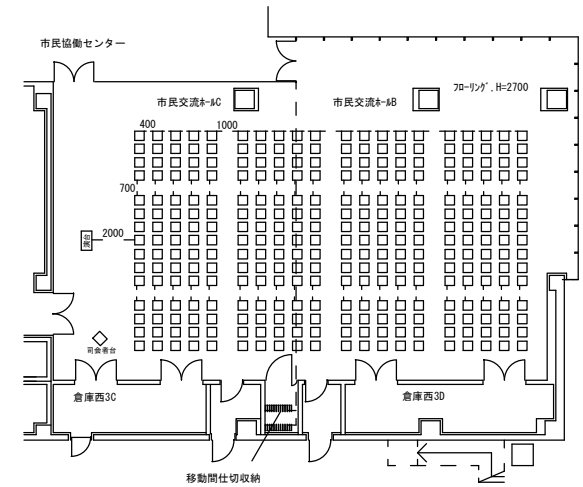

■市民交流ホールB・C

スクール形式（各室）

【B・C各室】机：28台、イス：84脚

スクール形式（B+C）

机：68台、イス：204脚

イスのみ

イス：300脚

口の字形式（各室）

【B・C各室】机：18台、イス：54脚

口の字形式（B+C）

机：30台、イス：90脚

■市民交流ホールD

スクール形式

机：20台、イス60脚

口の字形式

机：12台、イス36脚