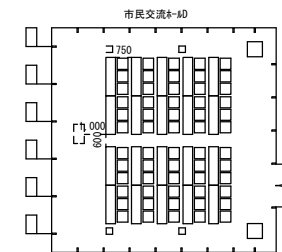

■市民交流ホールB・C

スクール形式（各室）

【B・C各室】机：28台、イス：84脚

スクール形式（B+C）

机：68台、イス：204脚

イスのみ

イス：300脚

口の字形式（各室）

【B・C各室】机：18台、イス：54脚

口の字形式（B+C）

机：30台、イス：90脚

■市民交流ホールD

スクール形式

机：20台、イス60脚

口の字形式

机：12台、イス36脚