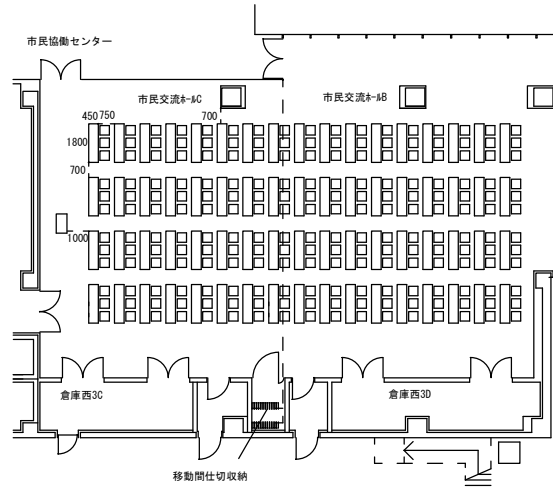

■市民交流ホールB・C

スクール形式（各室）

【B・C各室】机：28台、イス：84脚

スクール形式（B+C）

机：68台、イス：204脚

イスのみ

イス：300脚

口の字形式（各室）

【B・C各室】机：18台、イス：54脚

口の字形式（B+C）

机：30台、イス：90脚

■市民交流ホールD

スクール形式

机：20台、イス60脚

口の字形式

机：12台、イス36脚