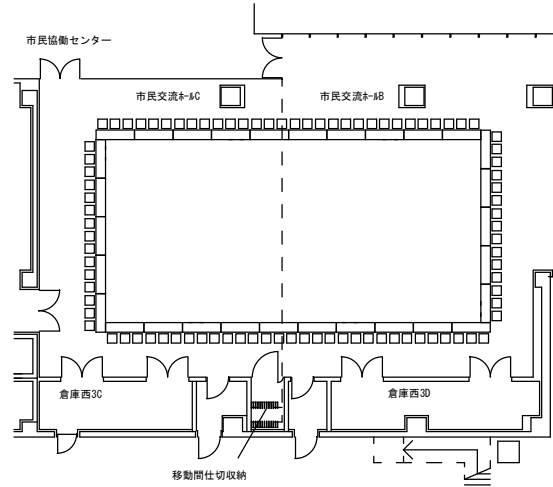

■市民交流ホールB・C

スクール形式（各室）

【B・C各室】机：28台、イス：84脚

スクール形式（B+C）

机：68台、イス：204脚

イスのみ

イス：300脚

口の字形式（各室）

【B・C各室】机：18台、イス：54脚

口の字形式（B+C）

机：30台、イス：90脚

■市民交流ホールD

スクール形式

机：20台、イス60脚

口の字形式

机：12台、イス36脚