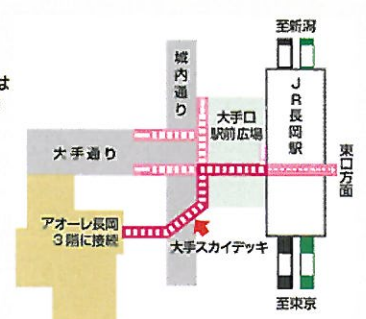

### 紗翼愛裡紗

個展、販売

### <お客様への協力のお願い>

■以下のいずれかに該当するお客様はご来場をお控えください

- ①37.5℃以上の発熱がある方、または発熱が続いている方
- ②新型コロナウイルス感染症を疑われる症状のある方
- ③新型コロナウイルス感染症陽性とされた方との濃厚接触がある方
- ④ご自身の体調にご懸念・ご不安のある方

■ご来場の際は以下の感染予防対策にご協力をお願いします

- ・入場前の検温にご協力ください。検温の結果、37.5℃以上の発熱がある方は、ご入場をお断りさせていただきます。
- ・会場内では常時マスクの着用をお願いします。マスクを着用されていないお客様のご入場はご遠慮いただけます (小さなお子様のマスク着用については保護者に判断をお任せします)

## ながおか Heartful フェスティバル 2022 協賛

株式会社 ハルカワ電機 花みずき 新亀寿司 りとるがあでん萌 flower & Cafe  
いわちよん 湧友香 秋澤薫 清水てるみ 小林静香 たみこ

<アクセス> 新潟県長岡市大手通1丁目4番地10 (JR長岡駅から徒歩3分)

【お問合せ】 heartfulmusic.info@gmail.com (八木)