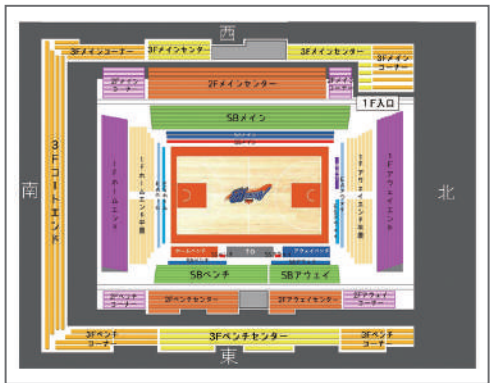

# NIIGATA ALBIREX BB

## B.LEAGUE 2021-22 SEASON HOMEGAME SCHEDULE

第1節		10.2 土 14:05 10.3 日 15:05	TIPOFF	会場 シティホールプラザアオーレ長岡	vs 京都ハンナリーズ
第4節		10.22 金 19:05 10.23 土 17:05	TIPOFF	会場 新潟市東総合スポーツセンター	vs シーホース三河
第6節		11.6 土 17:05 11.7 日 17:05	TIPOFF	会場 シティホールプラザアオーレ長岡	vs 琉球ゴールデンキングス
第9節		12.4 土 17:05 12.5 日 17:05	TIPOFF	会場 シティホールプラザアオーレ長岡	vs 秋田ノーザンハピネッツ
第12節		12.18 土 17:05 12.19 日 15:05	TIPOFF	会場 リージョンプラザ上越	vs 広島ドラゴンフライズ
第14節		12.29 水 19:05	TIPOFF	会場 シティホールプラザアオーレ長岡	vs 横浜ビー・コルセアーズ
第15節		1.2 日 17:05 1.3 月 15:05	TIPOFF	会場 シティホールプラザアオーレ長岡	vs サンロッカーズ渋谷
第17節		1.22 土 17:05 1.23 日 17:05	TIPOFF	会場 シティホールプラザアオーレ長岡	vs 信州ブレイブウォリアーズ
第19節		1.29 土 17:05 1.30 日 15:05	TIPOFF	会場 シティホールプラザアオーレ長岡	vs 茨城ロボッツ
第21節		2.5 土 17:05 2.6 日 15:05	TIPOFF	会場 シティホールプラザアオーレ長岡	vs 群馬クレインサンダーズ
第23節		3.9 水 19:05	TIPOFF	会場 シティホールプラザアオーレ長岡	vs アルバルク東京
第24節		3.16 水 19:05	TIPOFF	会場 シティホールプラザアオーレ長岡	vs 川崎ブレブサンダーズ
第26節		3.23 水 19:05	TIPOFF	会場 シティホールプラザアオーレ長岡	vs 島根スサノオマジック
第28節		4.2 土 17:05 4.3 日 15:05	TIPOFF	会場 シティホールプラザアオーレ長岡	vs 宇都宮ブレックス
第31節		4.16 土 17:05 4.17 日 15:05	TIPOFF	会場 シティホールプラザアオーレ長岡	vs 千葉ジェッツ
第32節		4.20 水 19:05	TIPOFF	会場 シティホールプラザアオーレ長岡	vs レバンガ北海道
第34節		4.27 水 19:05	TIPOFF	会場 シティホールプラザアオーレ長岡	vs 宇都宮ブレックス
第36節		5.7 土 17:05 5.8 日 15:05	TIPOFF	会場 シティホールプラザアオーレ長岡	vs 横浜ビー・コルセアーズ

※日時や会場は、今後の感染症拡大の状況等により変更となる可能性がございます。最新情報はチーム公式にてご確認ください。

チケットの購入は B.LEAGUE TICKET

<https://bleague-ticket.psrv.jp/#c=695>

席種	販売価格(税込)	
	前売り	当日
指定席 SS	¥12,000	
指定席 SA	¥7,000	¥7,500
コートエンド 指定席 S1	大人	¥7,000
	小中高	¥2,500
コートエンド 指定席 S2	大人	¥5,500
	小中高	¥2,000
指定席 SB	大人	¥4,500
	小中高	¥2,000
2階指定席 A	大人	¥4,000
	小中高	¥1,500