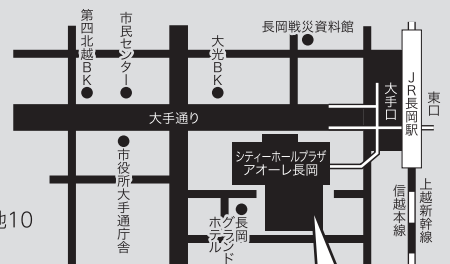

第八回

入船亭辰

独演会

令和3年

11月3日(水・祝)

昼の部 開場/12:15 開演/13:00

夜の部 開場/15:45 開演/16:30

[昼夜同一演目]

座席図

入口

1	2	3	4	ア	5	6	7	8	9	10	11	12	13	ア	14	15	16	17
1	2	3	4	イ	5	6	7	8	9	10	11	12	13	イ	14	15	16	17
1	2	3	4	ウ	5	6	7	8	9	10	11	12	13	ウ	14	15	16	17
1	2	3	4	エ	5	6	7	8	9	10	11	12	13	エ	14	15	16	17
1	2	3	4	A	5	6	7	8	9	10	11	12	13	A	14	15	16	17
1	2	3	4	B	5	6	7	8	9	10	11	12	13	B	14	15	16	17
1	2	3	4	C	5	6	7	8	9	10	11	12	13	C	14	15	16	17
1	2	3	4	D	5	6	7	8	9	10	11	12	13	D	14	15	16	17
1	2	3	4	E	5	6	7	8	9	10	11	12	13	E	14	15	16	17
1	2	3	4	F	5	6	7	8	9	10	11	12	13	F	14	15	16	17
1	2	3	4	G	5	6	7	8	9	10	11	12	13	G	14	15	16	17
1	2	3	4	H	5	6	7	8	9	10	11	12	13	H	14	15	16	17
1	2	3	4	I	5	6	7	8	9	10	11	12	13	I	14	15	16	17

会場案内図

〒940-0062
 長岡市大手通1丁目4番地10
 TEL0258-39-2500

シティーホールプラザ
 アオーレ長岡 1F
 市民交流ホールA

■お知らせ

・アオーレ長岡及び周辺の市営駐車場には限りがあります。お越しの際は、公共交通機関をご利用ください。

■以下のことをご了承のうえ、チケットをお買い求めください。

- ・ソーシャルディスタンスを保つため、空席を設けた配席を行う場合があります。
- ・小学校入学前のお子様はご入場いただけません。小学生以上の方はチケットが必要です。
- ・ご予約・ご購入いただいたチケットのキャンセル・変更はできません。