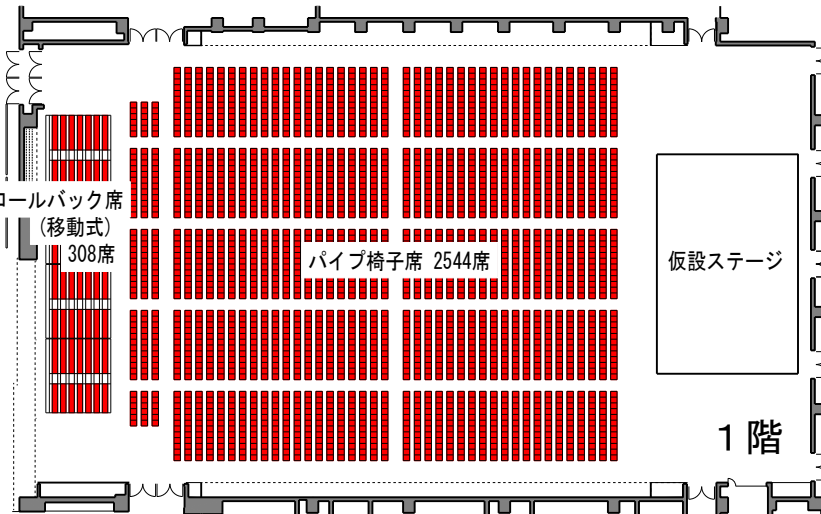

アリーナ観客席パターン

センターステージ形式

シアター形式

	センターステージ形式	シアター形式	スクール形式
1階席	2,928席	2,852席	1,191席
2階席	1,027席	768席	
3階席	1,398席	822席	
合計	5,353席	4,442席	1,191席

断面図(センターステージ形式)

スクール形式