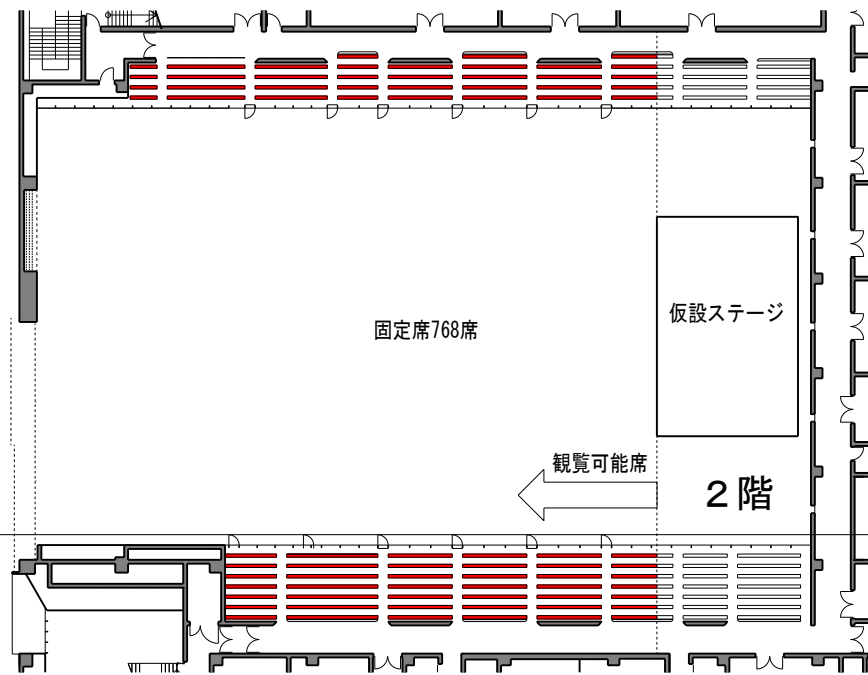

アリーナ観客席パターン

センターステージ形式

シアター形式

	センターステージ形式	シアター形式	スクール形式
1階席	2,928席	2,852席	1,191席
2階席	1,027席	768席	
3階席	1,398席	822席	
合計	5,353席	4,442席	1,191席

断面図(センターステージ形式)

スクール形式