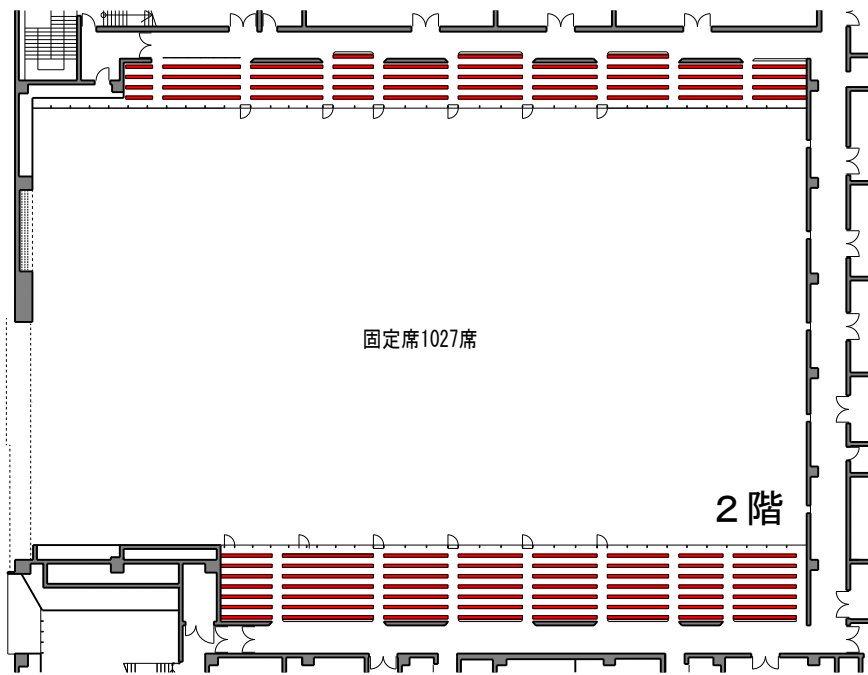

アリーナ観客席パターン

センターステージ形式

シアター形式

	センターステージ形式	シアター形式	スクール形式
1階席	2,928席	2,852席	1,191席
2階席	1,027席	768席	
3階席	1,398席	822席	
合計	5,353席	4,442席	1,191席

断面図(センターステージ形式)

スクール形式