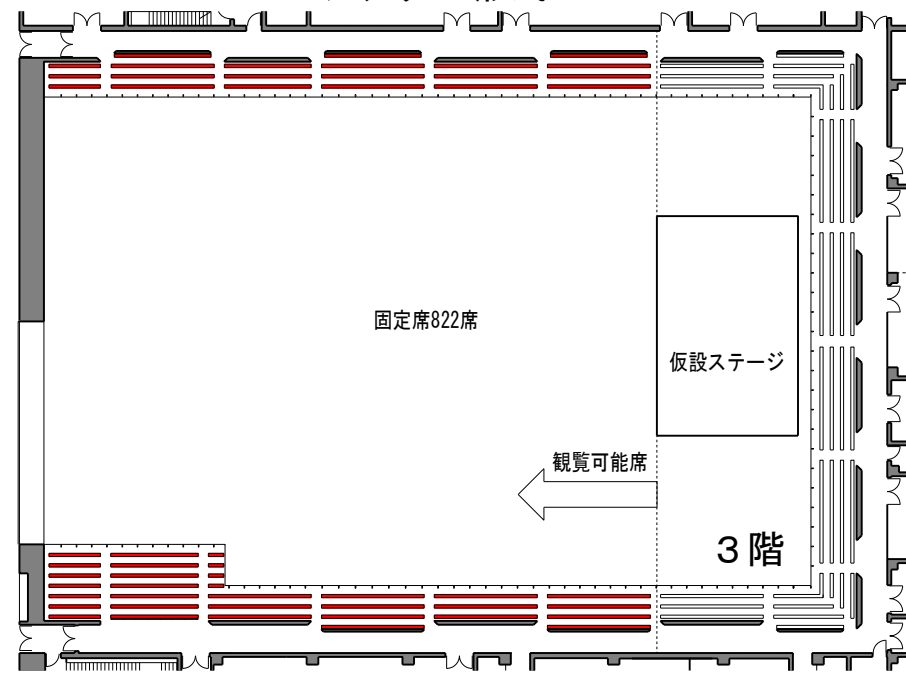

アリーナ観客席パターン

センターステージ形式

シアター形式

	センターステージ形式	シアター形式	スクール形式
1階席	2,928席	2,852席	1,191席
2階席	1,027席	768席	
3階席	1,398席	822席	
合計	5,353席	4,442席	1,191席

断面図(センターステージ形式)

スクール形式