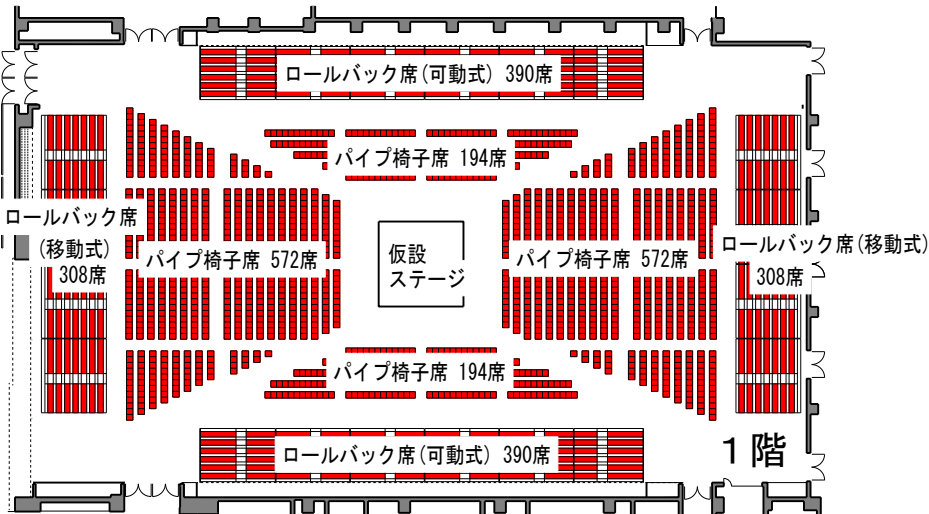

アリーナ観客席パターン

センターステージ形式

シアター形式

	センターステージ形式	シアター形式	スクール形式
1階席	2,928席	2,852席	1,191席
2階席	1,027席	768席	
3階席	1,398席	822席	
合計	5,353席	4,442席	1,191席

断面図(センターステージ形式)

スクール形式