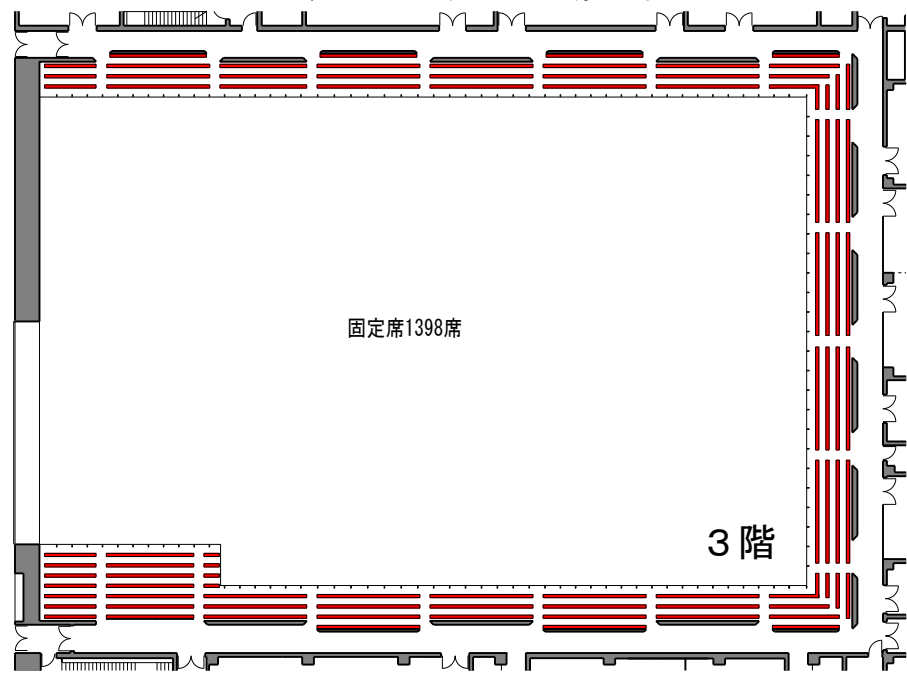

アリーナ観客席パターン

センターステージ形式

シアター形式

	センターステージ形式	シアター形式	スクール形式
1階席	2,928席	2,852席	1,191席
2階席	1,027席	768席	
3階席	1,398席	822席	
合計	5,353席	4,442席	1,191席

断面図(センターステージ形式)

スクール形式