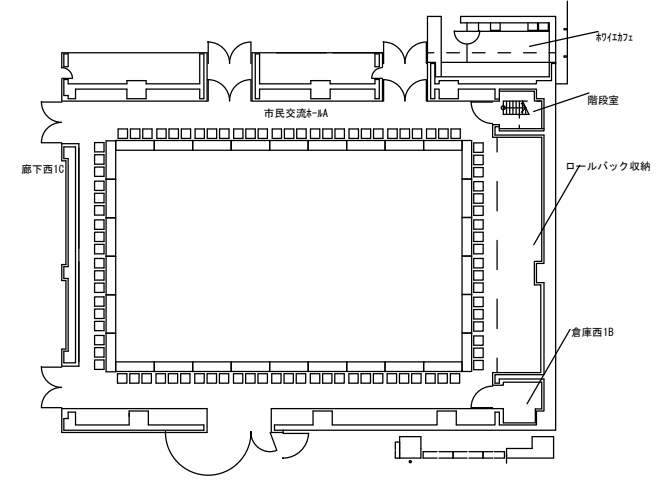

■市民交流ホールA

電動可動席+イス席 200席

スクール形式

机：78台 イス：234脚

ロの字形式

机:30台 イス：90脚

イスのみ

イス：270脚

ステージ+イス席

イス：198脚