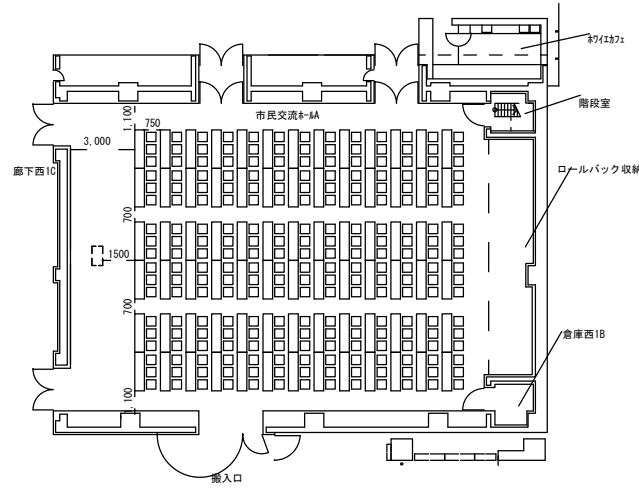

■市民交流ホールA

電動可動席+イス席 200席

スクール形式

机：78台 イス：234脚

ロの字形式

机:30台 イス：90脚

イスのみ

イス：270脚

ステージ+イス席

イス：198脚