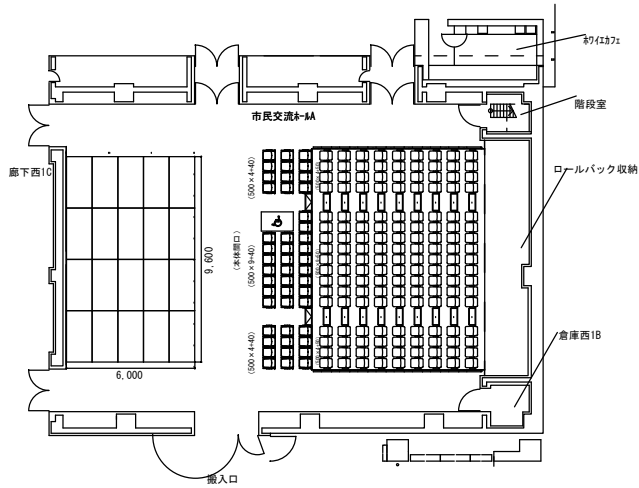

■市民交流ホールA

電動可動席+イス席 200席

スクール形式

机：78台 イス：234脚

ロの字形式

机:30台 イス：90脚

イスのみ

イス：270脚

ステージ+イス席

イス：198脚