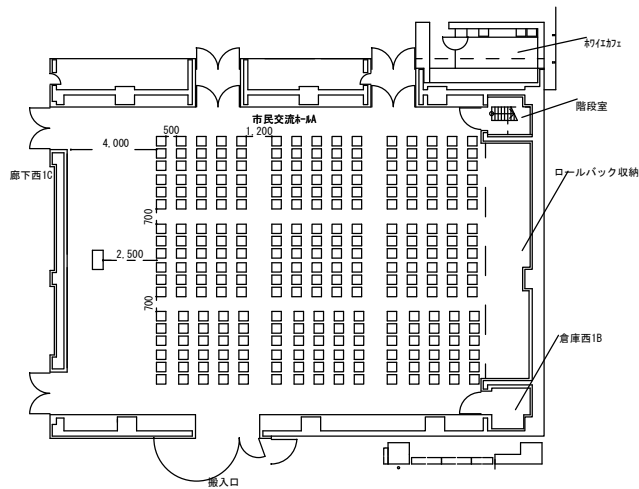

■市民交流ホールA

電動可動席+イス席 200席

スクール形式

机：78台 イス：234脚

ロの字形式

机:30台 イス：90脚

イスのみ

イス：270脚

ステージ+イス席

イス：198脚