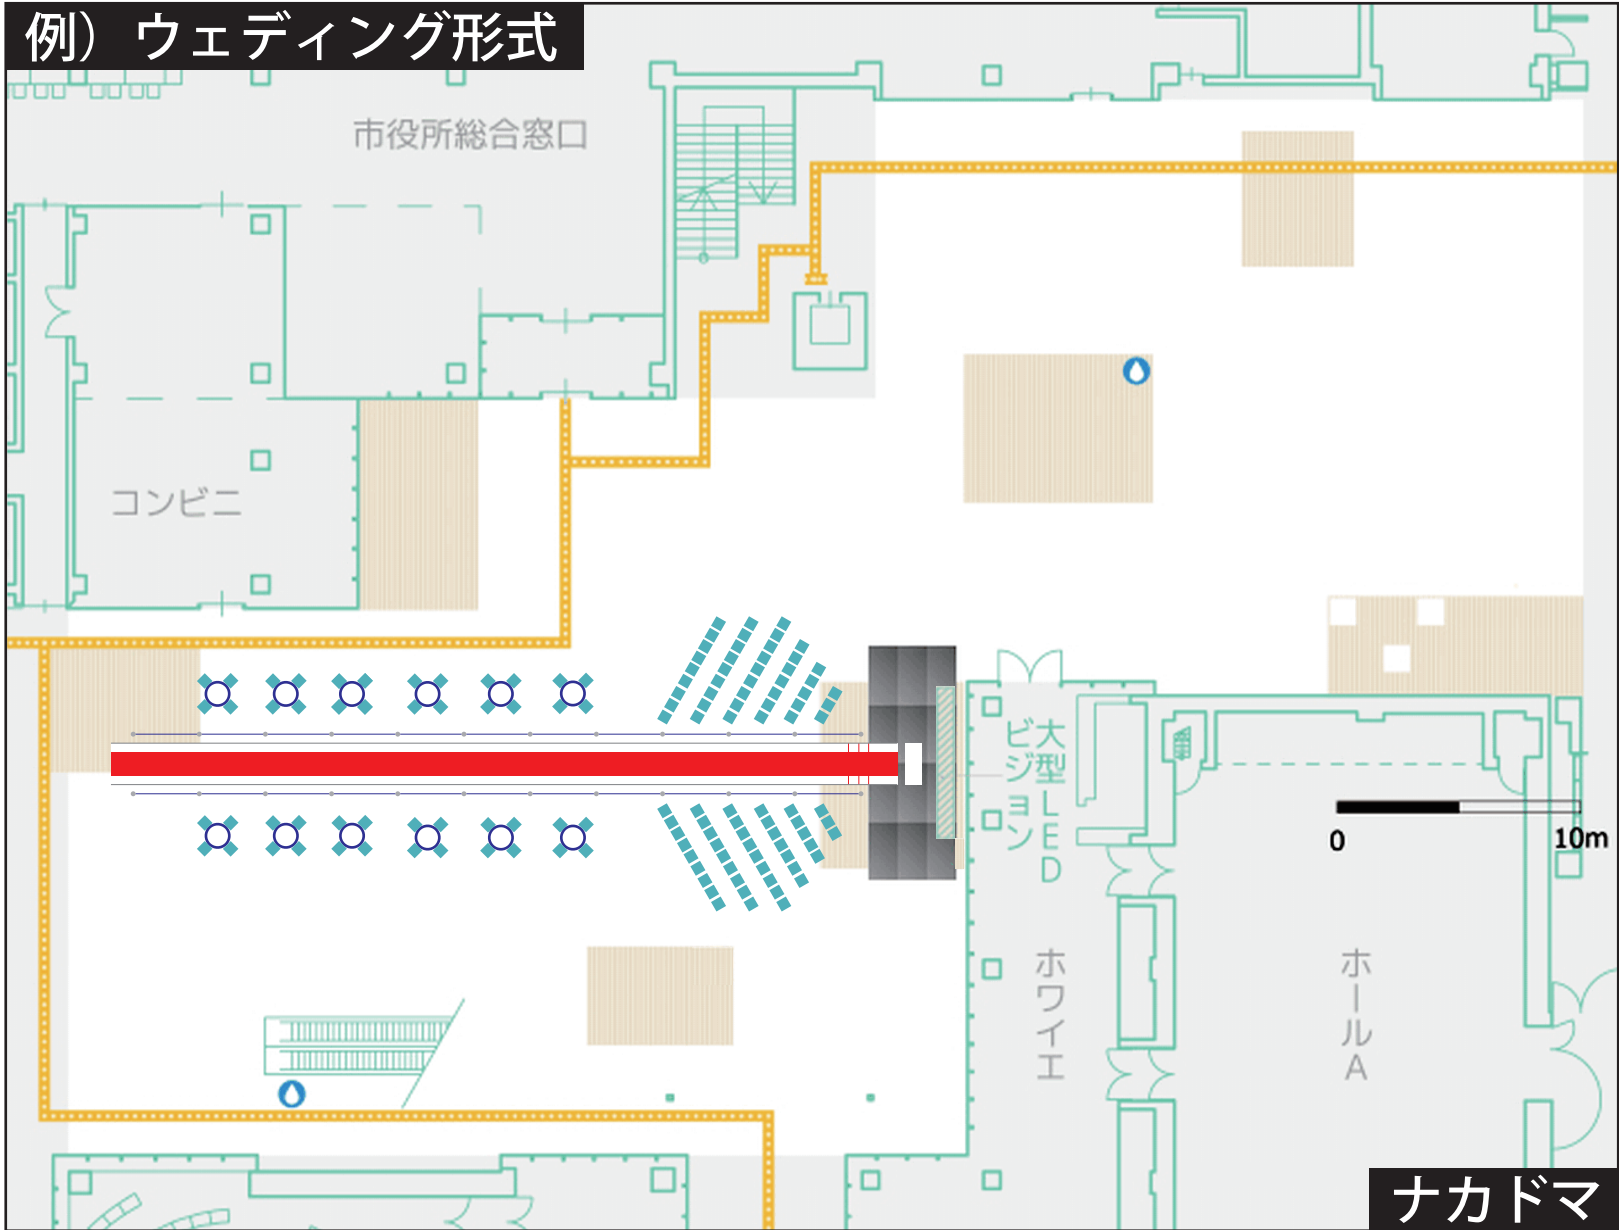

例) ウェディング形式

ナカドマ

※座席数 132 席