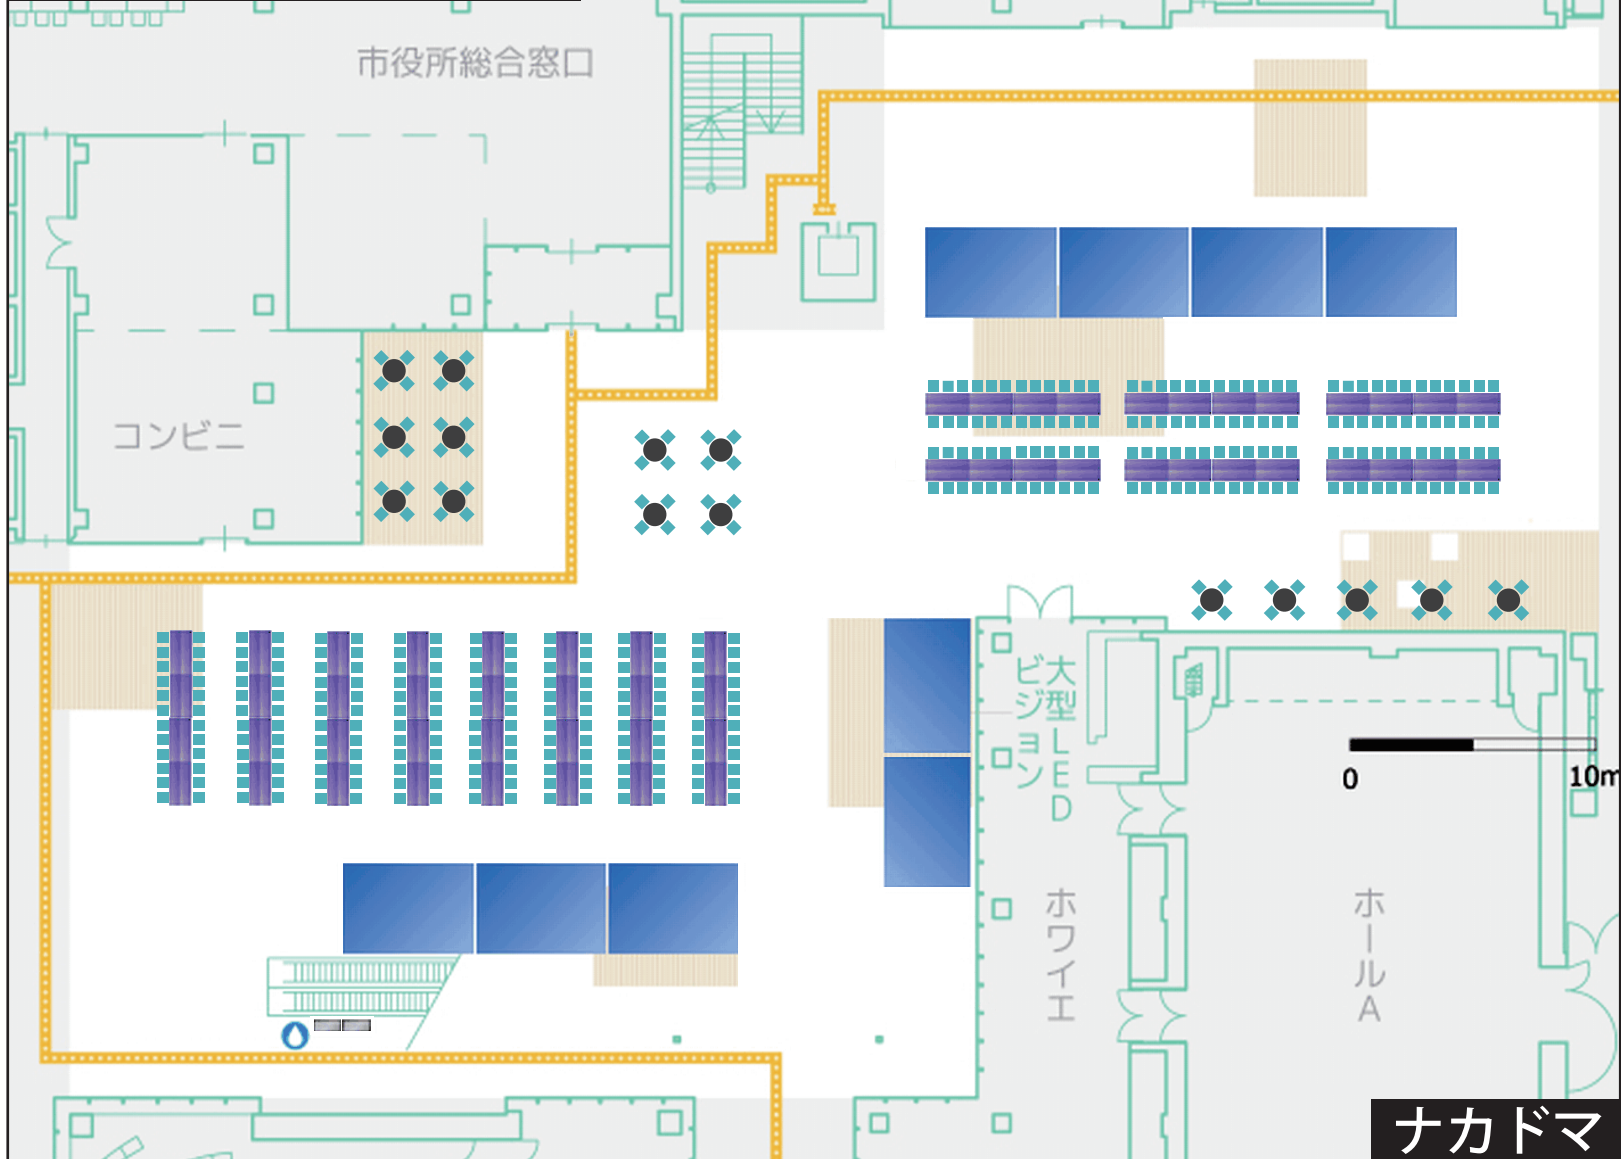

# 例) フードコート形式

**ナカドマ**  
※座席数 396 席